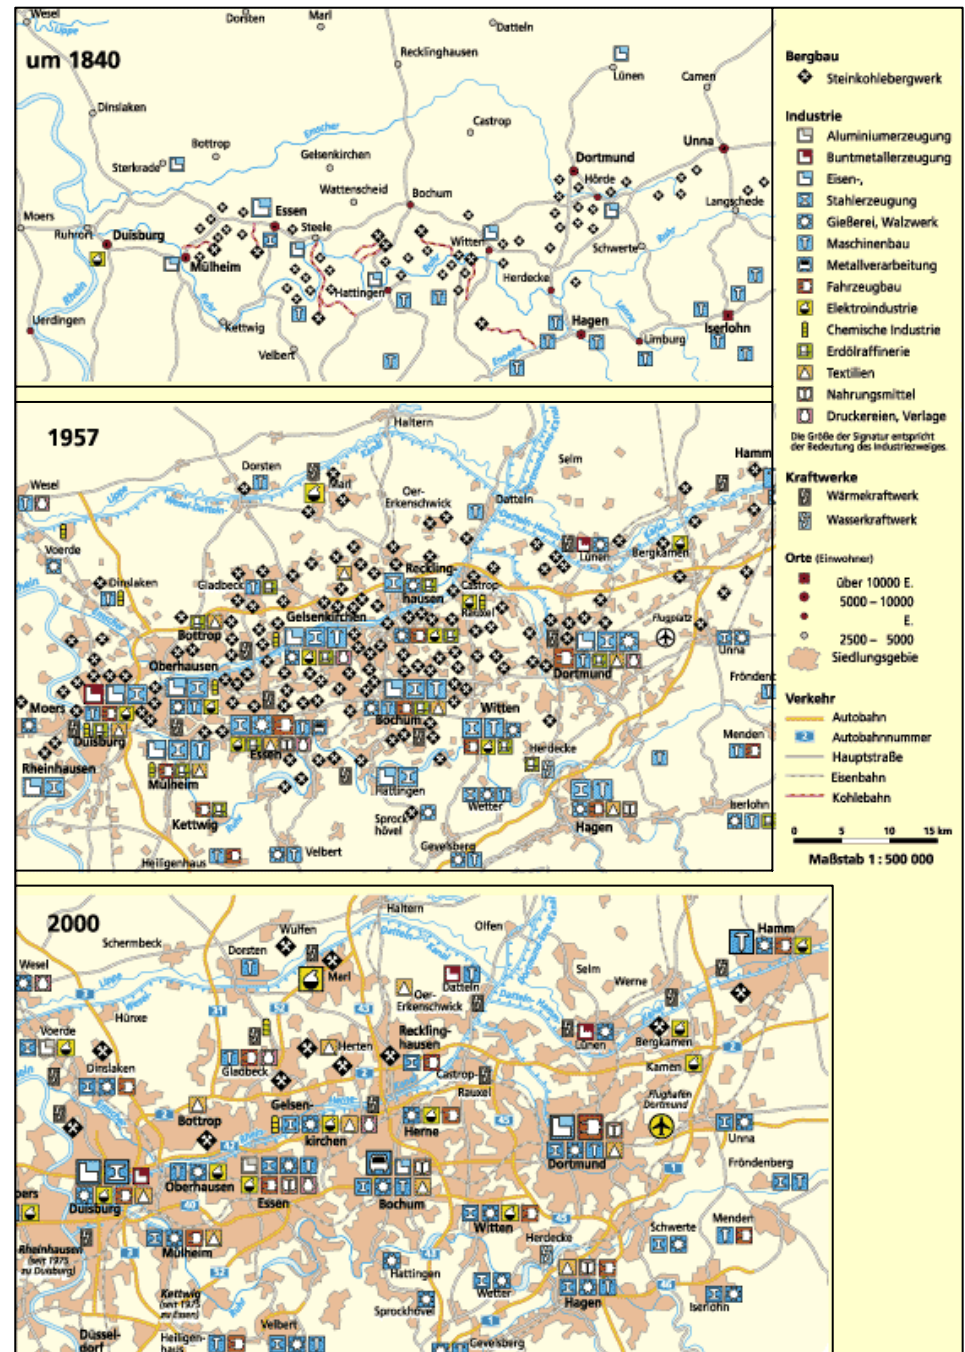

Herbert Grönemeyer: Bochum

Tief im Westen
wo die Sonne verstaubt
ist es besser
viel besser, als man glaubt
tief im Westen
tief im Westen

Du bist keine Schönheit
vor Arbeit ganz grau
du liebst dich ohne Schminke
bist 'ne ehrliche Haut
leider total verbaut
aber grade das macht dich aus

Du bist keine Weltstadt
auf deiner Königsallee
finden keine Modenschau'n statt
hier, wo das Herz noch zählt
nicht das große Geld
wer wohnt schon in Düsseldorf

Bochum...

Du bist das Himmelbett für Tauben
und ständig auf Koks
hast im Schrebergarten deine Laube
machst mit dem Doppelpass
jeden Gegner nass
du und dein VfL

Bochum...

„Übersetzung“

Ruhrgebiet: Raumdimension & Kohlelagerung

Die Ausdehnung des Ruhrgebietes im Vergleich zum Schwarzwald.

Quelle: Google Earth, gleiche Aufnahmehöhe.

Lage der Flöz führenden Schichten im Ruhrgebiet (links Süden, rechts Norden)

Verfahren des Kohleabbaus.

Internet-Tipps:

Regionalkundliches Informationssystem zum Ruhrgebiet unter:
<http://www.ruhrgebiet-regionalkunde.de/homeregionalkunde/index/index.php3>

Eine „Virtuelle Grubenfahrt“ ist unter
http://www.dsk.de/virtuelle_grubenfahrt/index.php zu finden.