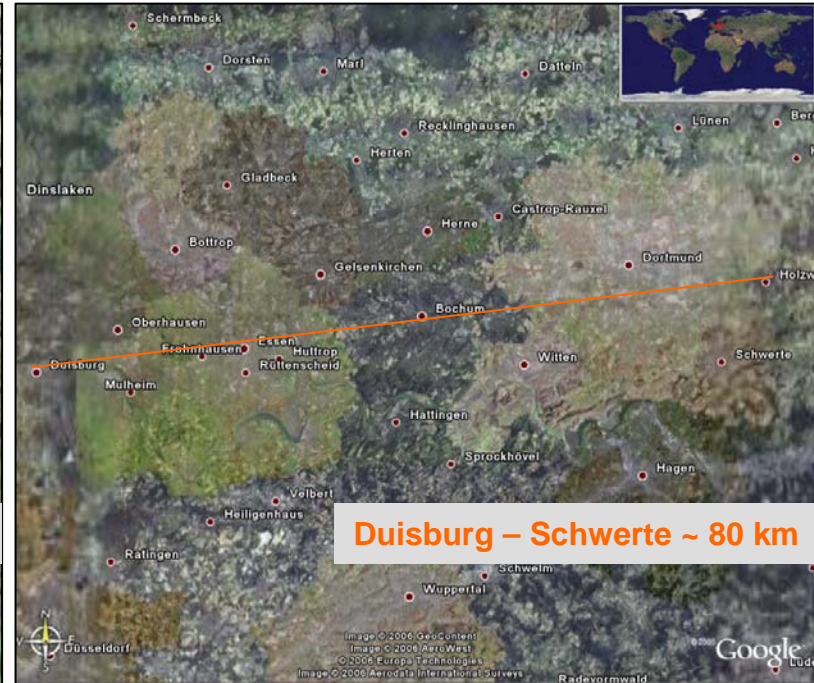

Herbert Grönemeyer: Bochum

Tief im Westen
wo die Sonne verstaubt
ist es besser
viel besser, als man glaubt
tief im Westen
tief im Westen

Du bist keine Schönheit
vor Arbeit ganz grau
du liebst dich ohne Schminke
bist 'ne ehrliche Haut
leider total verbaut
aber grade das macht dich aus

Bochum...

„Übersetzung“

Ruhrgebiet: Raumdimension & Kohlelagerung

Die Ausdehnung des Ruhrgebietes im Vergleich zum Schwarzwald.

Quelle: Google Earth, gleiche Aufnahmehöhe.

Lage der Flöz führenden Schichten im Ruhrgebiet (links Süden, rechts Norden)