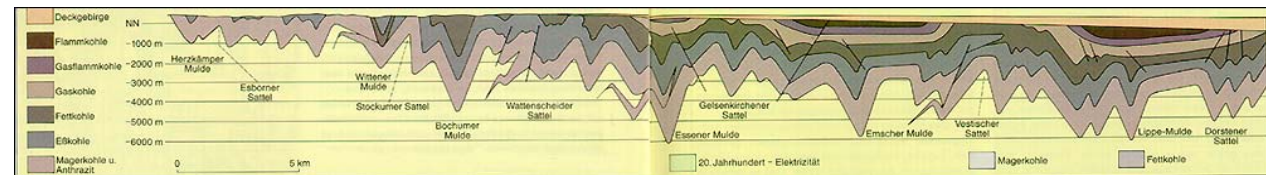

Bochum...

„Übersetzung“

Ruhrgebiet: Raumdimension & Kohlelagerung

Die Ausdehnung des Ruhrgebietes im Vergleich zum Schwarzwald.

Quelle: Google Earth, gleiche Aufnahmehöhe.

Lage der Flöz führenden Schichten im Ruhrgebiet (links Süden, rechts Norden)