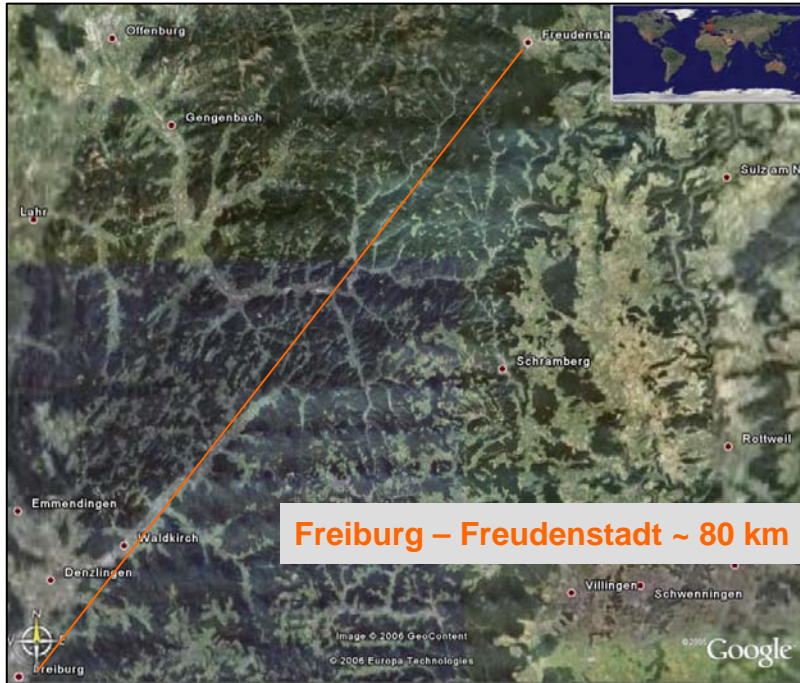

Bochum...

„Übersetzung“

Ruhrgebiet: Raumdimension & Kohlelagerung

Die Ausdehnung des Ruhrgebietes im Vergleich zum Schwarzwald.

Quelle: Google Earth, gleiche Aufnahmehöhe.

Lage der Flöz führenden Schichten im Ruhrgebiet (links Süden, rechts Norden)